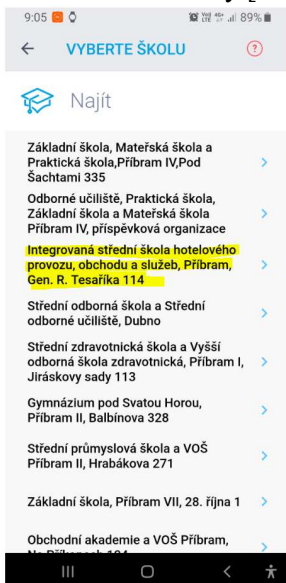

Mobilní aplikace Bakaláři

Aplikaci Bakaláři je možné nainstalovat do mobilního telefonu nebo tabletu z následujících umístění:

Android

<https://play.google.com/store/apps/details?id=cz.bakalari.mobile&hl=cs>

iOS

<https://apps.apple.com/cz/app/bakal%C3%A1%C5%99i-online/id1459368580>

Postup INSTALACE:

1. Na mobilním telefonu nebo tabletu otevřete stránku Google Play či APP STORE

2. Do vyhledávacího pole napište „bakalari“ a vyberte aplikaci „Bakaláři online“.

3. Na stránce aplikace stiskněte tlačítko „Instalovat“

4. Na další obrazovce stiskněte tlačítko [PŘIJMOUT].

5. Aplikace se stáhne z úložiště a nainstaluje do mobilního telefonu nebo tabletu. Stiskem tlačítka [OTEVŘÍT].

6. Dále:

- Klikněte na tlačítko [Najít školu] - zadejte „přibram“

- Dotkněte se záložky [Příbram]. Vyberte Integrovaná střední škola Příbram...

- URL školy se vyplní na: <https://isspb.bakalari.cz:60443/BakaWeb/login>