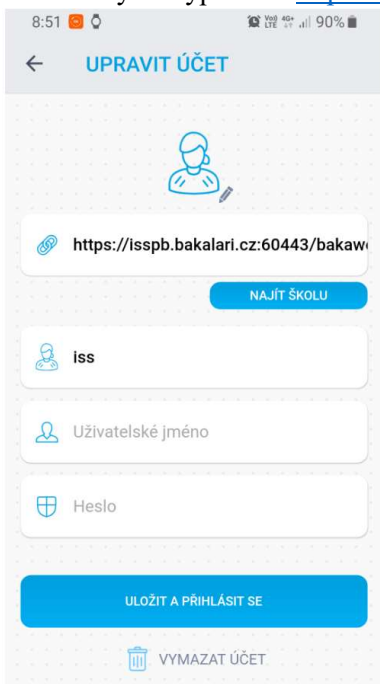

iOS

<https://apps.apple.com/cz/app/bakal%C3%A1%C5%99i-online/id1459368580>

Postup INSTALACE:

1. Na mobilním telefonu nebo tabletu otevřete stránku Google Play či APP STORE

2. Do vyhledávacího pole napište „bakalari“ a vyberte aplikaci „Bakaláři online“.

3. Na stránce aplikace stiskněte tlačítko „Instalovat“

4. Na další obrazovce stiskněte tlačítko [PŘIJMOUT].

5. Aplikace se stáhne z úložiště a nainstaluje do mobilního telefonu nebo tabletu. Stiskem tlačítka [OTEVŘÍT].

6. Dále:

- Klikněte na tlačítko [Najít školu] - zadejte „přibram“

- Dotkněte se záložky [Příbram]. Vyberte Integrovaná střední škola Příbram...

- URL školy se vyplní na: <https://isspb.bakalari.cz:60443/BakaWeb/login>

- Pojmenujte si účet např. iss jako je na obrázku
- Vyplňte uživatelské jméno a heslo, co jste dostali od třídního učitele.
- Dotkněte se tlačítka [ULOŽIT A PŘIHLÁSIT SE].