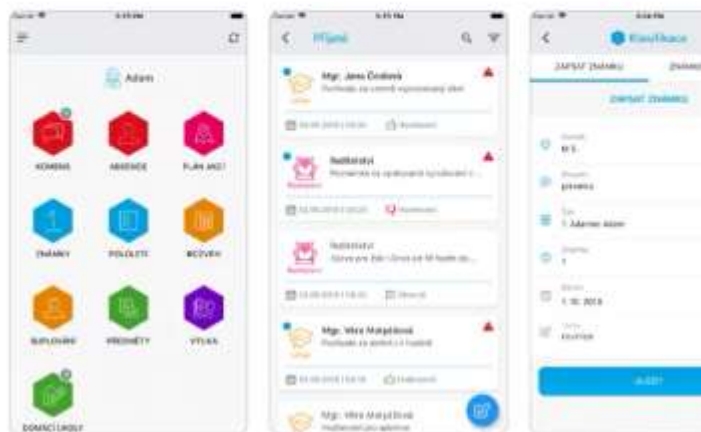

Mobilní aplikace Bakaláři

Aplikaci Bakaláři je možné nainstalovat do mobilního telefonu nebo tabletu z následujících umístění:

Android

<https://play.google.com/store/apps/details?id=cz.bakalari.mobile&hl=cs>

iOS

<https://apps.apple.com/cz/app/bakal%C3%A1%C5%99i-online/id1459368580>

Postup INSTALACE:

1. Na mobilním telefonu nebo tabletu otevřete stránku Google Play či APP STORE

2. Do vyhledávacího pole napište „bakalari“ a vyberte aplikaci „Bakaláři online“.

3. Na stránce aplikace stiskněte tlačítko „Instalovat“

4. Na další obrazovce stiskněte tlačítko [PŘIJMOUT].

5. Aplikace se stáhne z úložiště a nainstaluje do mobilního telefonu nebo tabletu. Stiskem tlačítka [OTEVŘÍT].