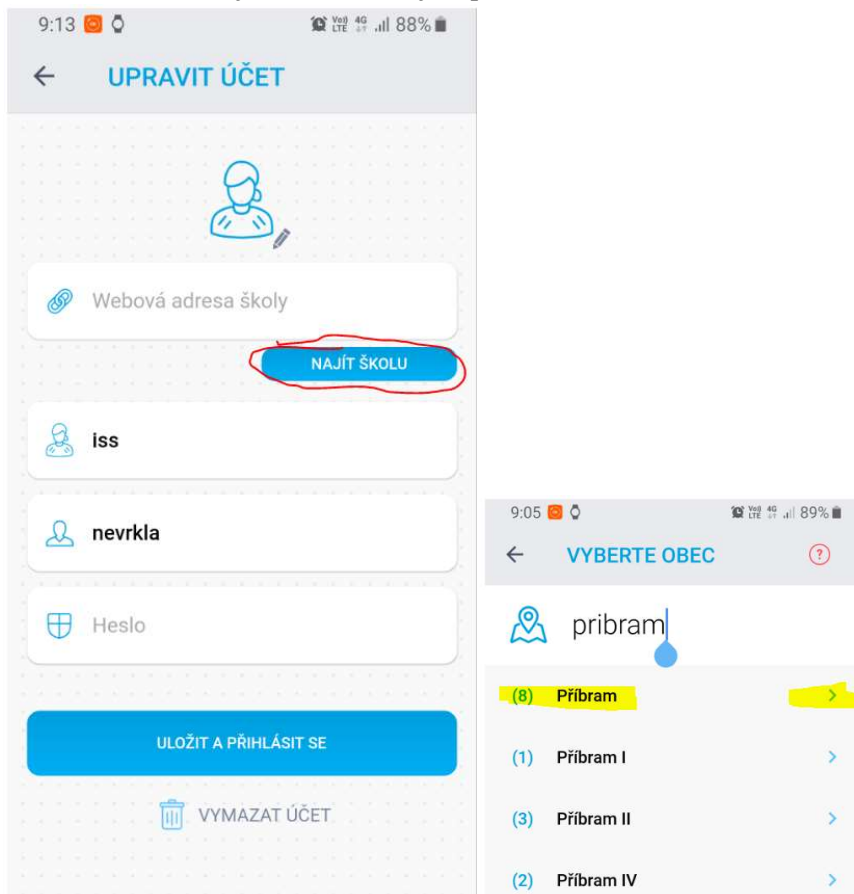

3. Na stránce aplikace stiskněte tlačítko „Instalovat“

4. Na další obrazovce stiskněte tlačítko [PŘIJMOUT].

5. Aplikace se stáhne z úložiště a nainstaluje do mobilního telefonu nebo tabletu. Stiskem tlačítka [OTEVŘÍT].

6. Dále:

- Klikněte na tlačítko [Najít školu] - zadejte „přibram“

- Dotkněte se záložky [Příbram]. Vyberte Integrovaná střední škola Příbram...

- URL školy se vyplní na: <https://isspb.bakalari.cz:60443/BakaWeb/login>