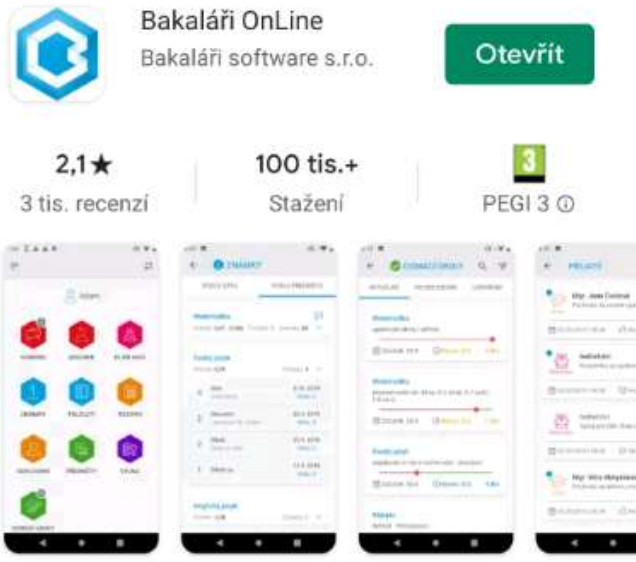

Mobilní aplikace Bakaláři

Aplikaci Bakaláři je možné nainstalovat do mobilního telefonu nebo tabletu z následujících umístění:

Android

<https://play.google.com/store/apps/details?id=cz.bakalari.mobile&hl=cs>

iOS

<https://apps.apple.com/cz/app/bakal%C3%A1%C5%99i-online/id1459368580>

Postup INSTALACE:

1. Na mobilním telefonu nebo tabletu otevřete stránku Google Play či APP STORE

2. Do vyhledávacího pole napište „bakalari“ a vyberte aplikaci „Bakaláři online“.

3. Na stránce aplikace stiskněte tlačítko „Instalovat“

4. Na další obrazovce stiskněte tlačítko [PŘIJMOUT].

5. Aplikace se stáhne z úložiště a nainstaluje do mobilního telefonu nebo tabletu. Stiskem tlačítka [OTEVŘÍT].

6. Dále:

- Klikněte na tlačítko [Najít školu] - zadejte „přibram“

- Dotkněte se záložky [Příbram]. Vyberte Integrovaná střední škola Příbram...

- URL školy se vyplní na: <https://isspb.bakalari.cz:60443/BakaWeb/login>