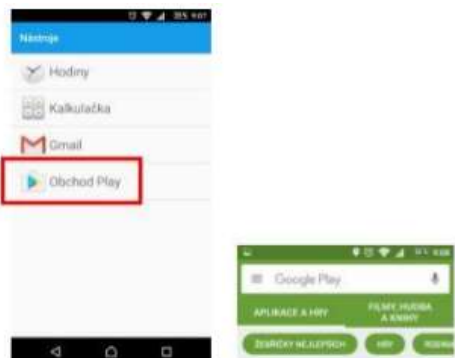

Mobilní aplikace Bakaláři

Aplikaci Bakaláři je možné nainstalovat do mobilního telefonu nebo tabletu z následujících umístění:

Android

<https://play.google.com/store/apps/details?id=cz.bakalari.mobile&hl=cs>

iOS

<https://apps.apple.com/cz/app/bakal%C3%A1%C5%99i-online/id1459368580>

Postup INSTALACE:

1. Na mobilním telefonu nebo tabletu otevřete stránku Google Play či APP STORE

2. Do vyhledávacího pole napište „bakalari“ a vyberte aplikaci „Bakaláři online“.