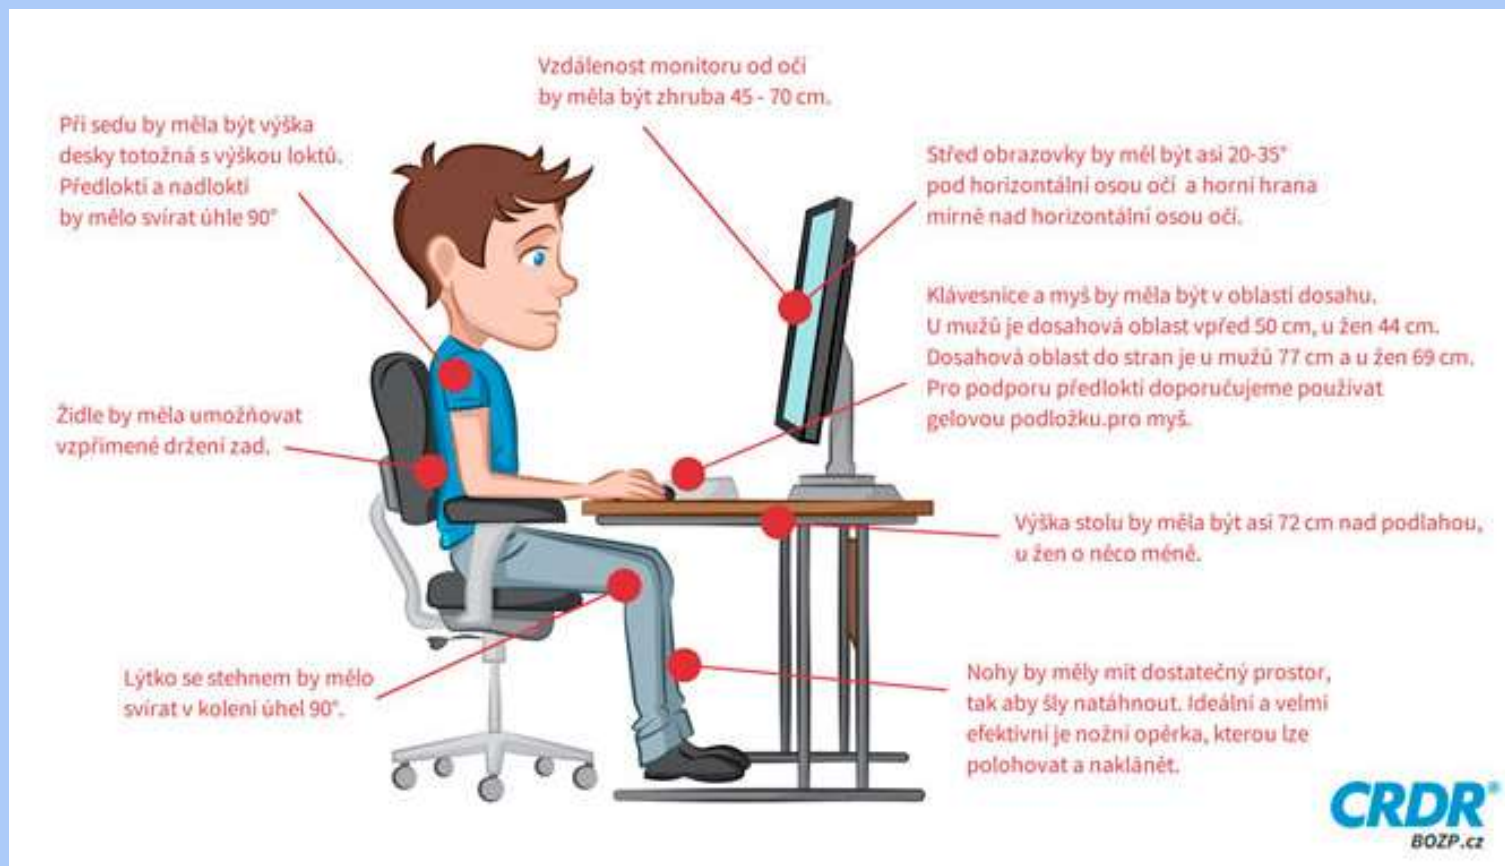

JAK SPRÁVNĚ SEDĚT U POČÍTAČE